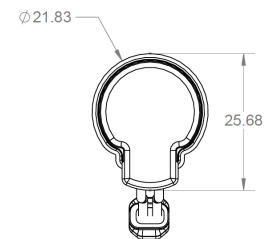

* +/- 10%

POWER REQUIRED | GREEN

Part Number	Tube** Wattage (W)	Wattage** per Meter (W)	Wattage** per Foot (W)
LB-LNRZ-GRN-24-B	1.73	0.75	0.23
LB-LNRZ-GRN-12-B	0.92	0.75	0.23
LB-LNRZ-GRN-07-B	0.54	0.75	0.23
LB-LNRZ-GRN-5C-B	1.19	2.23	0.54

** +/- 5%

0.7 METER LINERAYZ

1.2 METER LINERAYZ

2.4 METER LINERAYZ

FIELD CUT LINERAYZ

CUT LENGTH KEY*

Color	A
RED	16 x 22 mm
GREEN	22 x 18.7 mm

ACCESSORIES*

Mounting Parts	AC-LNRZ-VT-M-CLR-A 	AC-LNRZ-HZ-M-CLR-A 	End Plug 	AC-LNRZ-EN-D-PLG-A
	Jumper Harness AC-LNRZ-03-2-JMPR-A 	Power Supply Pigtail AC-LNRZ-02-2-PSHR-A 		Power Supply Pigtail & End Plug Kit AC-LNRZ-PS-H-KIT-A 