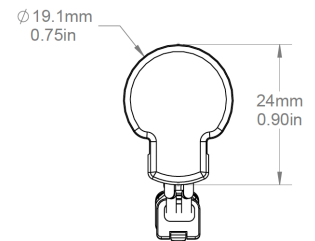

* +/- 10%

POWER REQUIRED | GREEN

Part Number	Tube** Wattage (W)	Wattage** per Meter (W)	Wattage** per Foot (W)
LB-LNRZ-GRN-24-B	1.73	0.75	0.23
LB-LNRZ-GRN-12-B	0.92	0.75	0.23
LB-LNRZ-GRN-07-B	0.54	0.75	0.23
LB-LNRZ-GRN-5C-B	1.19	2.23	0.54

** +/- 5%

0.7 METER LINERAYZ

1.2 METER LINERAYZ

2.4 METER LINERAYZ

FIELD CUT LINERAYZ

CUT LENGTH KEY*

Color	A
RED	16 x 22 mm
GREEN	22 x 18.7 mm

ACCESSORIES*

Mounting Parts	AC-LNRZ-VT-M-CLR-A 	AC-LNRZ-HZ-M-CLR-A 	End Plug 	AC-LNRZ-EN-D-PLG-A
	Jumper Harness AC-LNRZ-03-2-JMPR-A 	Power Supply Pigtail AC-LNRZ-02-2-PSHR-A 		Power Supply Pigtail & End Plug Kit AC-LNRZ-PS-H-KIT-A 