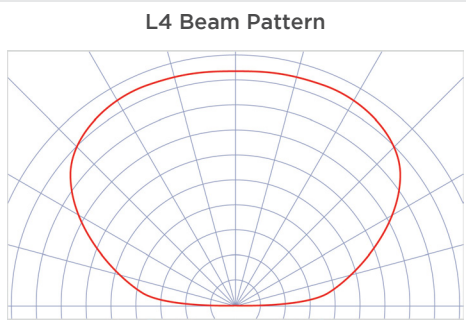

FEATURES	
Luminous Efficacy	36.9 (TRD), 21.7 (BLU), 96.9 (GRN)
Module Spacing	2 in. (50 mm)
Wattage per Module	0.12 W Nominal
Nominal Light Output	True Red: 4.4 lm/module Blue: 2.6 lm/module Green: 11.6 lm/module
Power Supply Loading	460 modules per 60 W
Input Current	0.01 A/modules

### LUMINOUS INTENSITY DISTRIBUTION

Module Color (Face)	Single Row			
	True Red (2793) / Green (7328)		Blue (2051)	
Channel Depth (in.)	Min.   Max. Stroke	Module Spacing	Min.   Max. Stroke	Module Spacing
1.0 in.	0.31   0.79	1.18	0.31   0.79	0.98
1.6 in.	0.31   1.60	1.97	0.31   1.6	1.97
2.0 in.	0.31   3.25	1.97	0.31   3.25	1.97
25 mm	8   20	30	8   20	25
40 mm	8   40	50	8   40	50
50 mm	8   82	50	8   82	50

MODULE DIMENSIONS		
Length	Width	Height
0.7 in. / 17 mm	0.31 in. / 8 mm	0.39 in. / 9.8 mm

REV.06MAY2024