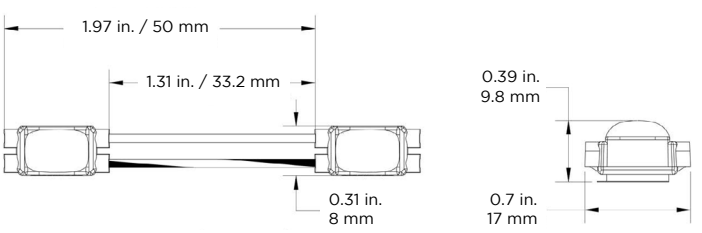

FEATURES	
Luminous Efficacy	36.9 (TRD), 21.7 (BLU), 96.9 (GRN)
Module Spacing	2 in. (50 mm)
Wattage per Module	0.12 W Nominal
Nominal Light Output	True Red: 4.4 lm/module Blue: 2.6 lm/module Green: 11.6 lm/module
Power Supply Loading	460 modules per 60 W
Input Current	0.01 A/modules

### LUMINOUS INTENSITY DISTRIBUTION

Module Color (Face)	Single Row			
	True Red (2793) / Green (7328)		Blue (2051)	
Channel Depth (in.)	Min.   Max. Stroke	Module Spacing	Min.   Max. Stroke	Module Spacing
1.0 in.	0.31   0.79	1.18	0.31   0.79	0.98
1.6 in.	0.31   1.60	1.97	0.31   1.6	1.97
2.0 in.	0.31   3.25	1.97	0.31   3.25	1.97
25 mm	8   20	30	8   20	25
40 mm	8   40	50	8   40	50
50 mm	8   82	50	8   82	50

Channel Depth (in.)	Multiple Rows			
	Min.   Max. Stroke	Module Spacing	Min.   Max. Stroke	Module Spacing
1.0 in.	0.79	1.18	0.79	1.18
1.6 in.	1.6	1.97	1.6	1.77
2.0 in.	2.5	1.97	2.5	1.97
25 mm	20	30	20	30
40 mm	40	50	40	45
50 mm	63	50	63	50

MODULE DIMENSIONS		
Length	Width	Height
0.7 in. / 17 mm	0.31 in. / 8 mm	0.39 in. / 9.8 mm

REV.06MAY2024