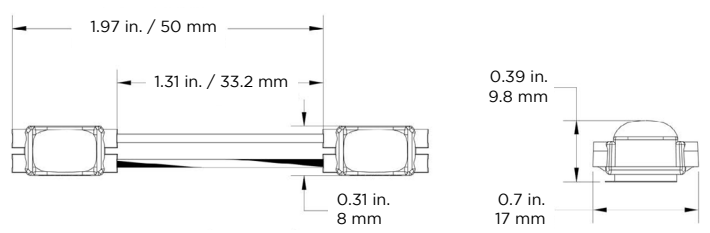

FEATURES	
Luminous Efficacy	36.9 (TRD), 21.7 (BLU), 96.9 (GRN)
Module Spacing	2 in. (50 mm)
Wattage per Module	0.12 W Nominal
Nominal Light Output	True Red: 4.4 lm/module Blue: 2.6 lm/module Green: 11.6 lm/module
Power Supply Loading	460 modules per 60 W
Input Current	0.01 A/modules

LUMINOUS INTENSITY DISTRIBUTION

COLOR TEMPERATURE SCALE

Module Color (Face)	Single Row			
	True Red (2793) / Green (7328)		Blue (2051)	
Channel Depth (in.)	Min. Max. Stroke	Module Spacing	Min. Max. Stroke	Module Spacing
1.0 in.	0.31 0.79	1.18	0.31 0.79	0.98
1.6 in.	0.31 1.60	1.97	0.31 1.6	1.97
2.0 in.	0.31 3.25	1.97	0.31 3.25	1.97
25 mm	8 20	30	8 20	25
40 mm	8 40	50	8 40	50
50 mm	8 82	50	8 82	50

Channel Depth (in.)	Multiple Rows			
	Min. Max. Stroke	Module Spacing	Min. Max. Stroke	Module Spacing
1.0 in.	0.79	1.18	0.79	1.18
1.6 in.	1.6	1.97	1.6	1.77
2.0 in.	2.5	1.97	2.5	1.97
25 mm	20	30	20	30
40 mm	40	50	40	45
50 mm	63	50	63	50

MODULE DIMENSIONS

Length	Width	Height
0.7 in. / 17 mm	0.31 in. / 8 mm	0.39 in. / 9.8 mm

REV.08.JUL.2024