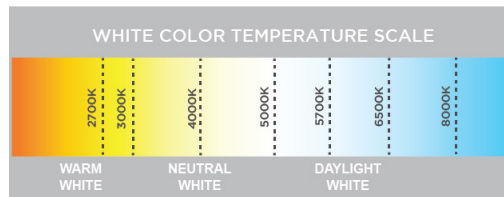

FEATURES	
Luminous Efficacy	108 lm/W
Module Spacing	2 in. (50 mm)
Wattage per Module	0.20 W Nominal
Nominal Light Output	20 - 24 lm/module
Power Supply Loading	276 modules per 60 W
Input Current	0.017 A/modules
L70 Lifetime	50,000 hours

LUMINOUS INTENSITY DISTRIBUTION

L4 Beam Pattern

AVAILABLE COLOR TEMPERATURES

8000K, 6500K, 5700K, 5000K, 4000K, 3000K, 2700K

Channel Depth (in. mm)	Single Row	Single Row	Multiple Rows
	Module Spacing	Module Spacing	Row Spacing
1.0 25	1.18 30	1.18 30	0.79 20
1.6 40	2 50	2 50	1.6 40
2.0 50	2 50	2 50	2.50 63