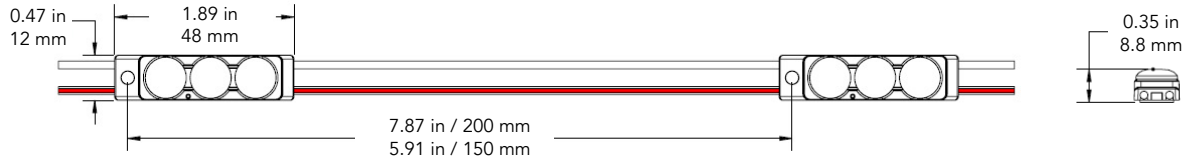

CAPZUL[®]
WATERPROOF

CONSTANT CURRENT

UV RESISTANT

ORDERING GUIDE

Part Number	Wavelength	Module Spacing (mm)	Number of Modules		Nominal Light Output (lm)		
			Per Foot	Per Meter	Per Module	Per Foot	Per Meter
LS-U650-RED-B150-A	625 nm	150	2	6.7	25	50	167.5
LS-U650-BLU-B150-A**	467 nm	150	2	6.7	14.5	29	97.15
LS-U650-GRN-B150-A**	525 nm	150	2	6.7	55	110	368.5
LS-U650-RRD-B150-A**	633 nm	150	2	6.7	20	40	134
LS-U650-ORG-B150-A**	606 nm	150	2	6.7	30	60	201
LS-U650-YLW-B150-A**	589 nm	150	2	6.7	12.5	25	83.8
LS-U650-RED-B200-A	625 nm	200	1.5	5	25	37.5	125
LS-U650-BLU-B200-A	467 nm	200	1.5	5	14.5	21.75	72.5
LS-U650-GRN-B200-A**	525 nm	200	1.5	5	55	82.5	275
LS-U650-RRD-B200-A	633 nm	200	1.5	5	20	30	100
LS-U650-ORG-B200-A**	606 nm	200	1.5	5	30	45	150
LS-U650-YLW-B200-A**	589 nm	200	1.5	5	12.5	18.8	62.5

LUMINOUS INTENSITY DISTRIBUTION

Batwing Beam Pattern

DIMENSION DRAWING

POWER SUPPLY LOADING

Power Supply	Max. # of Modules Per Continuous String	Total # of Modules Per Power Supply	Modules Per Foot 150mm	Modules Per Meter 150mm	Modules Per Foot 200mm	Modules Per Meter 200mm	
UL CLASS 2	12 W	14	14	6.9	2.1	9.2	2.8
	15 W	17	17	8.5	2.6	11.2	3.4
	35 W	40	41	20.3	6.2	26.9	8.2
	60 W	67	70	34.4	10.5	45.9	14
	180 W*	67	210	103.3	31.5	137.8	42
UL CLASS 1	100 W	67	115	56.8	17.3	75.5	23
	150 W	67	173	85.3	26	113.5	34.6
	180 W	67	207	102	31.1	135.8	41.4
	220 W	67	253	124.7	38	166	50.6

Note: The number of modules in each of the parallel strings should not exceed the specified maximum.
* Three 60 Watt Channels

LAYOUT GUIDE

LS-U650-xxx-B150-A					
Single Row Channel Depth (in. mm)	Red*	Blue**	Green**	RR/OR	YLW
	Max. Stroke (in mm)	Max. Stroke (in mm)	Max. Stroke (in mm)	Max. Stroke (in mm)	Max. Stroke (in mm)
3 75	7.5 190	6 150	8 200	***	6 150
4 100	8 200	8 200	10 250	***	10 250
5 125	9 230	10 250	12 300	8 200	12 300
6 50	11 280	12 300	12 300	9 225	12 300
7 180	10 250	12 300	11 275	10 250	12 300