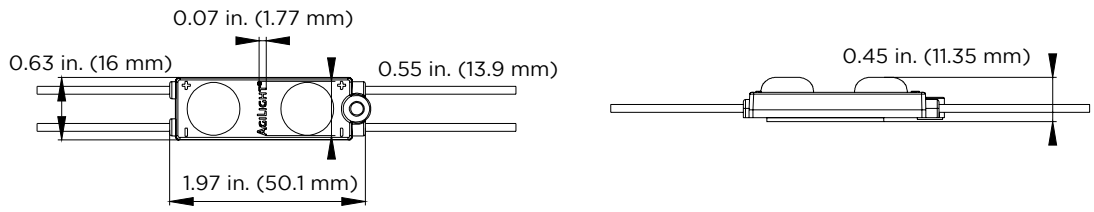

ULTRA Lyte 2 & ULTRA Lyte 2 Color