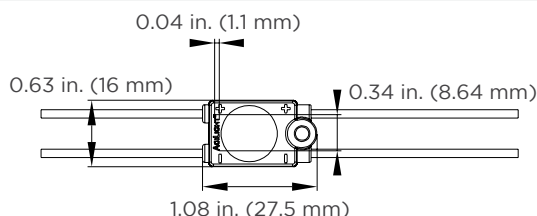

## FEATURES

Module	Module Spacing	Number of Modules	Wattage per Module	Nominal Light Output	Input Current
ULTRA Lyte 1	4.92 in. 125 mm	2.44 per ft (8 per m)	0.36/W Nominal	61 lm/module	0.030 A/Module
ULTRA Lyte 2	7.09 in. 180 mm	1.69 per ft (5.56 per m)	0.72/W Nominal	122 lm/module	0.060 A/Module
ULTRA Lyte 2 Color	7.09 in. 180 mm	1.69 per ft (5.56 per m)	0.72/W Nominal	Red: 25 lm/module Blue: 13 lm/module Green: 54 lm/module	0.059 A/Module
ULTRA Lyte 3	9.84 in. 250 mm	1.22 per ft (4 per m)	1.08/W Nominal	184 lm/module	0.090 A/Module

## DIMENSION DRAWINGS ULTRA Lyte 1