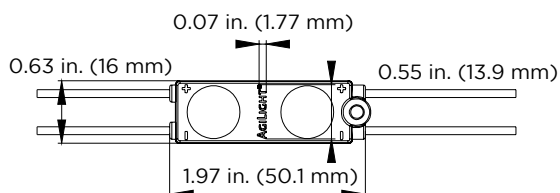

ULTRA Lyte 2 & ULTRA Lyte 2 Color