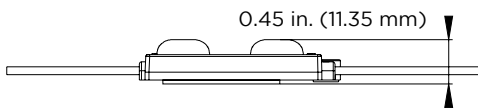

ULTRA Lyte 2 & ULTRA Lyte 2 Color