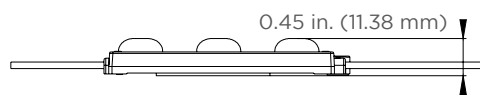

IP67

7 YEAR LIMITED WARRANTY

FEATURES

Module	Module Spacing	Number of Modules	Wattage per Module	Nominal Light Output	Input Current
ULTRA Lyte 1	4.92 in. 125 mm	2.44 per ft (8 per m)	0.36/W Nominal	61 lm/module	0.030 A/Module
ULTRA Lyte 2	7.09 in. 180 mm	1.69 per ft (5.56 per m)	0.72/W Nominal	122 lm/module	0.060 A/Module
ULTRA Lyte 2 Color	7.09 in. 180 mm	1.69 per ft (5.56 per m)	0.71/W Nominal	Red: 25 lm/module Blue: 13 lm/module Green: 54 lm/module	0.059 A/Module
ULTRA Lyte 3	9.84 in. 250 mm	1.22 per ft (4 per m)	1.08/W Nominal	184 lm/module	0.090 A/Module

ONEWhite[®]
COLOR CONSISTENCY

VERSALENZ[®]
ADVANCED OPTICS

DIMENSION DRAWINGS ULTRA Lyte 1

ULTRA Lyte 2 & ULTRA Lyte 2 Color

ULTRA Lyte 3

CAPZUL[®]
WATERPROOF

CONSTANT
CURRENT

UV
RESISTANT