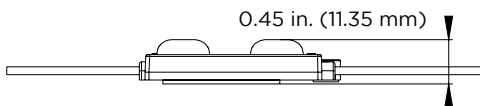

IP67

7 YEAR LIMITED WARRANTY

FEATURES

Module	Module Spacing	Number of Modules	Wattage per Module	Nominal Light Output	Input Current
ULTRA Lyte 1	4.92 in. 125 mm	2.44 per ft (8 per m)	0.36/W Nominal	61 lm/module	0.030 A/Module
ULTRA Lyte 2	7.09 in. 180 mm	1.69 per ft (5.56 per m)	0.72/W Nominal	122 lm/module	0.060 A/Module
ULTRA Lyte 2 Color	7.09 in. 180 mm	1.69 per ft (5.56 per m)	0.71/W Nominal	Red: 25 lm/module Blue: 13 lm/module Green: 54 lm/module	0.059 A/Module
ULTRA Lyte 3	9.84 in. 250 mm	1.22 per ft (4 per m)	1.08/W Nominal	184 lm/module	0.090 A/Module

ONEWhite[®]
COLOR CONSISTENCY

VERSALENZ[®]
ADVANCED OPTICS

DIMENSION DRAWINGS ULTRA Lyte 1

ULTRA Lyte 2 & ULTRA Lyte 2 Color

ULTRA Lyte 3

CAPZUL[®]
WATERPROOF

CONSTANT
CURRENT

UV
RESISTANT