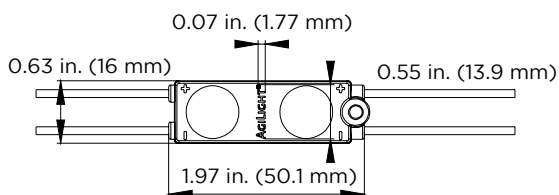

ULTRA Lyte 2 & ULTRA Lyte 2 Color