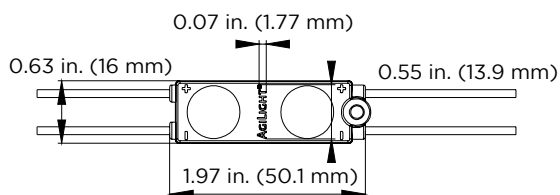

ULTRA Lyte 2 & ULTRA Lyte 2 Color