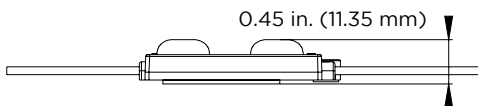

IP67

12 VDC

7-YEAR LIMITED WARRANTY

FEATURES

Module	Module Spacing	Number of Modules	Wattage per Module	Nominal Light Output	Input Current
ULTRA Lyte 1	4.92 in. 125 mm	2.44 per ft (8 per m)	0.36/W Nominal	61 lm/module	0.030 A/Module
ULTRA Lyte 2	7.09 in. 180 mm	1.69 per ft (5.56 per m)	0.72/W Nominal	122 lm/module	0.060 A/Module
ULTRA Lyte 2 Color	7.09 in. 180 mm	1.69 per ft (5.56 per m)	0.72/W Nominal	Red: 25 lm/module Blue: 13 lm/module Green: 54 lm/module	0.059 A/Module
ULTRA Lyte 3	9.84 in. 250 mm	1.22 per ft (4 per m)	1.08/W Nominal	184 lm/module	0.090 A/Module

ONEWhite[®]
COLOR CONSISTENCY

VERSALENZ[®]
ADVANCED OPTICS

DIMENSION DRAWINGS ULTRA Lyte 1

ULTRA Lyte 2 & ULTRA Lyte 2 Color

ULTRA Lyte 3

CAPZUL[®]
WATERPROOF

CONSTANT CURRENT

UV RESISTANT