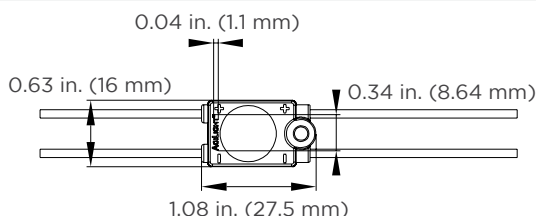

## FEATURES

| Module             | Module Spacing     | Number of Modules           | Wattage per Module | Nominal Light Output   | Input Current  |
|--------------------|--------------------|-----------------------------|--------------------|--|----------------|
| ULTRA Lyte 1       | 4.92 in.<br>125 mm | 2.44 per ft<br>(8 per m)    | 0.36/W Nominal     | 61 lm/module   | 0.030 A/Module |
| ULTRA Lyte 2       | 7.09 in.<br>180 mm | 1.69 per ft<br>(5.56 per m) | 0.72/W Nominal     | 122 lm/module  | 0.060 A/Module |
| ULTRA Lyte 2 Color | 7.09 in.<br>180 mm | 1.69 per ft<br>(5.56 per m) | 0.71/W Nominal     | Red: 25 lm/module<br>Blue: 13 lm/module<br>Green: 54 lm/module | 0.059 A/Module |
| ULTRA Lyte 3       | 9.84 in.<br>250 mm | 1.22 per ft<br>(4 per m)    | 1.08/W Nominal     | 184 lm/module  | 0.090 A/Module |

## DIMENSION DRAWINGS ULTRA Lyte 1