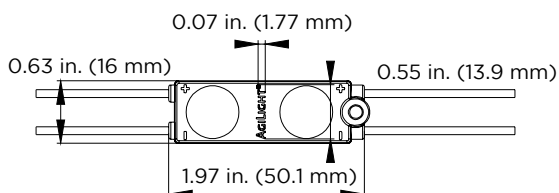

ULTRA Lyte 2 & ULTRA Lyte 2 Color