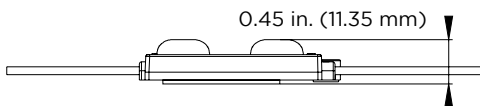

ULTRA Lyte 2 & ULTRA Lyte 2 Color