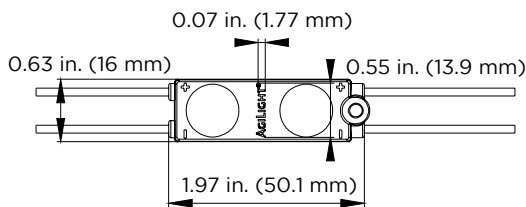

CONSTANT CURRENT

UV RESISTANT

50,000 HRS
 L70 LIFETIME

FEATURES

Module	Module Spacing	Number of Modules	Wattage per Module	Nominal Light Output	Input Current
PRO Lyte 2	7.09 in. 180 mm	1.69 per ft (5.56 per m)	0.72/W Nominal	122 lm/module	0.030 A/Module
PRO Lyte 2 Color	7.09 in. 180 mm	1.69 per ft (5.56 per m)	0.8/W Nominal	Red: 39 lm/module Blue: 77 lm/module Green: 19 lm/module	0.033 A/Module
PRO Lyte 4	12.01 in. 305 mm	1 per ft (3.28 per m)	1.44/W Nominal	Red: 245 lm/module	0.060 A/Module

DIMENSION DRAWINGS PRO Lyte 2 & PRO Lyte 2 Color

PRO Lyte 4