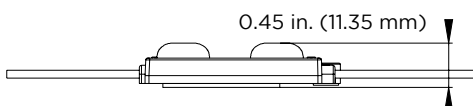

CONSTANT CURRENT

UV RESISTANT

50,000 HRS L70 LIFETIME

FEATURES

Module	Module Spacing	Number of Modules	Wattage per Module	Nominal Light Output	Input Current
PRO Lyte 2	7.09 in. 180 mm	1.69 per ft (5.56 per m)	0.72/W Nominal	122 lm/module	0.030 A/Module
PRO Lyte 2 Color	7.09 in. 180 mm	1.69 per ft (5.56 per m)	0.71/W Nominal	Red: 26 lm/module Blue: 15 lm/module Green: 67 lm/module	0.030 A/Module
PRO Lyte 4	12.01 in. 305 mm	1 per ft (3.28 per m)	1.44/W Nominal	Red: 245 lm/module	0.060 A/Module

DIMENSION DRAWINGS PRO Lyte 2 & PRO Lyte 2 Color

PRO Lyte 4