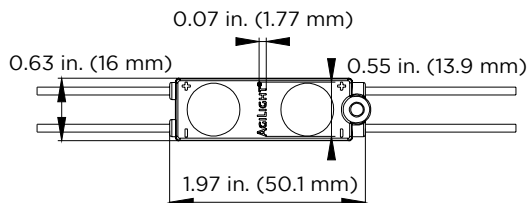

CONSTANT CURRENT

UV RESISTANT

50,000 HRS L70 LIFETIME

FEATURES

Module	Module Spacing	Number of Modules	Wattage per Module	Nominal Light Output	Input Current
PRO Lyte 2	7.09 in. 180 mm	1.69 per ft (5.56 per m)	0.72/W Nominal	122 lm/module	0.030 A/Module
PRO Lyte 2 Color	7.09 in. 180 mm	1.69 per ft (5.56 per m)	0.71/W Nominal	Red: 26 lm/module Blue: 15 lm/module Green: 67 lm/module	0.030 A/Module
PRO Lyte 4	12.01 in. 305 mm	1 per ft (3.28 per m)	1.44/W Nominal	Red: 245 lm/module	0.060 A/Module

DIMENSION DRAWINGS PRO Lyte 2 & PRO Lyte 2 Color

PRO Lyte 4