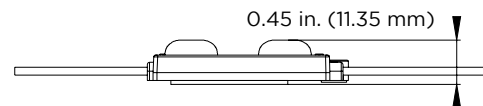

CONSTANT CURRENT

UV RESISTANT

50,000 HRS
 L70 LIFETIME

FEATURES

Module	Module Spacing	Number of Modules	Wattage per Module	Nominal Light Output	Input Current
PRO Lyte 2	7.09 in. 180 mm	1.69 per ft (5.56 per m)	0.72/W Nominal	122 lm/module	0.030 A/Module
PRO Lyte 2 Color	7.09 in. 180 mm	1.69 per ft (5.56 per m)	0.8/W Nominal	Red: 39 lm/module Blue: 77 lm/module Green: 19 lm/module	0.033 A/Module
PRO Lyte 4	12.01 in. 305 mm	1 per ft (3.28 per m)	1.44/W Nominal	Red: 245 lm/module	0.060 A/Module

DIMENSION DRAWINGS PRO Lyte 2 & PRO Lyte 2 Color

PRO Lyte 4