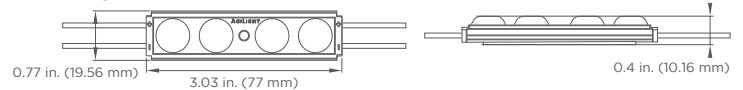

DIMENSIONS

ULTRA LYTE 1

ULTRA LYTE 3

ULTRA LYTE 2 / PRO LYTE 2

PRO LYTE 4

REV.15OCT2024

GLOBAL HQ

320 Murray Hill Pkwy
East Rutherford, NJ 07073
T: (+1) 212 629 6830
E: Sales-US@GENLEDBrands.com